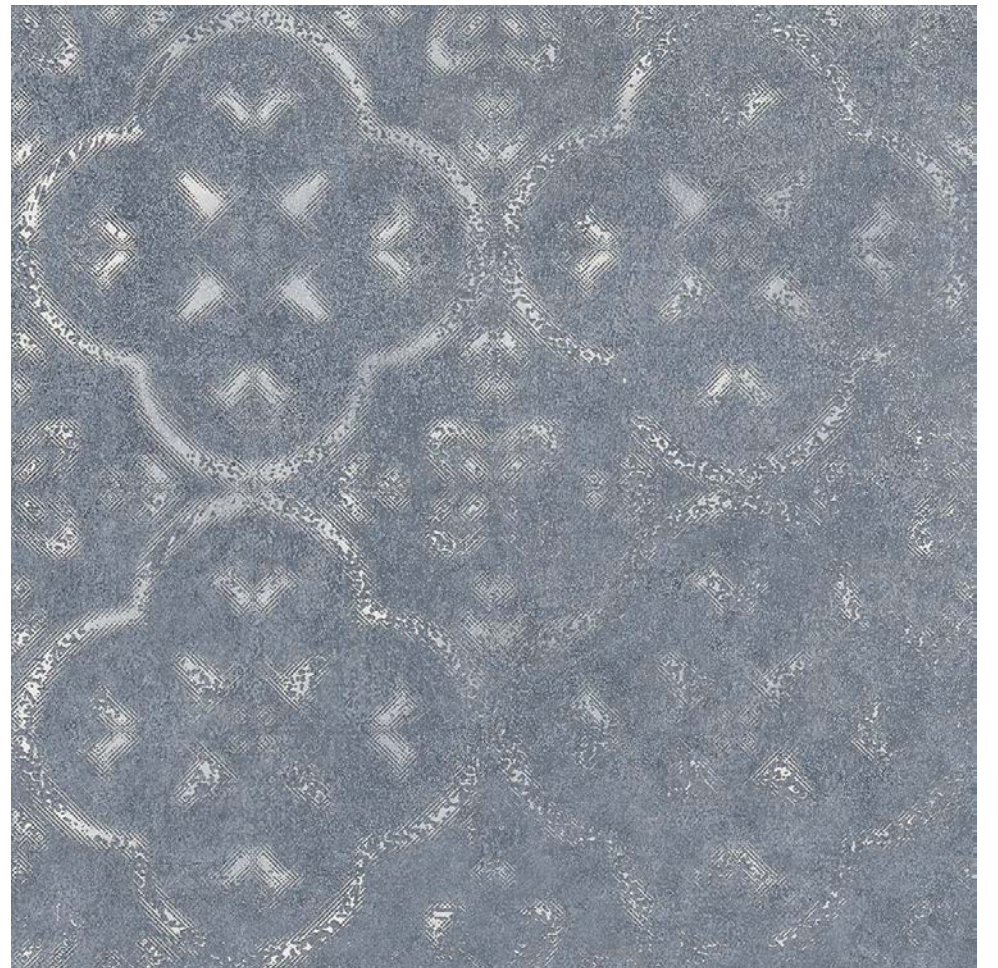

[www.skytouchceramic.com](http://www.skytouchceramic.com)

JORDAN BLUE

Size : 600x600mm

Finish : Metallic

IMPIO  
METALIC COLLECTION

LUSH BROWN

Random:02

KELLY GREY