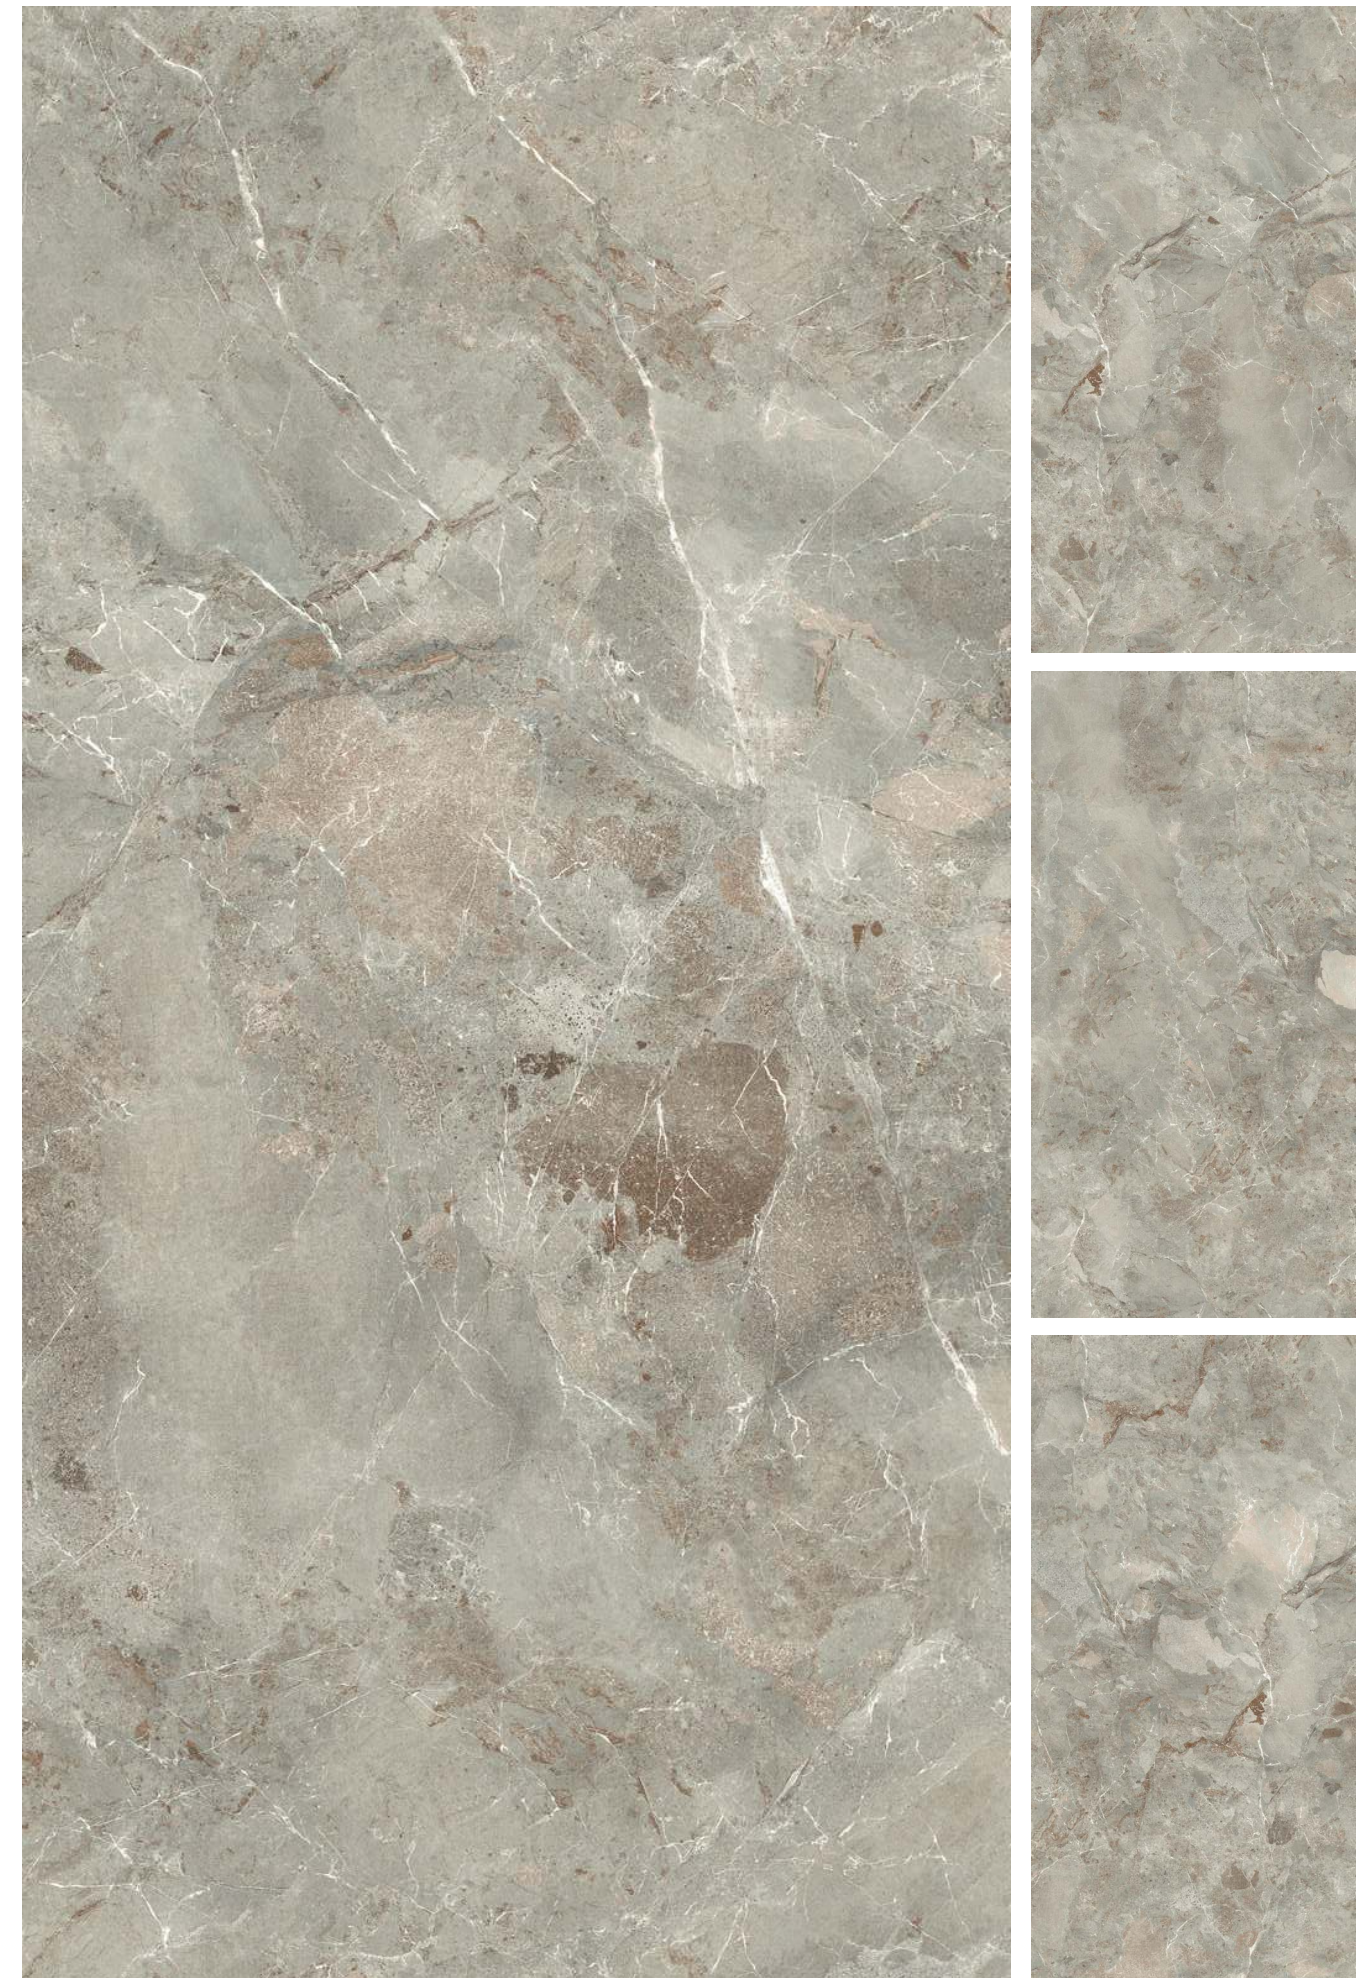

## Especificaciones

Size Tamaño

80x160 cm.

Finish Finalizar

Glossy

Random Aleatorio

4