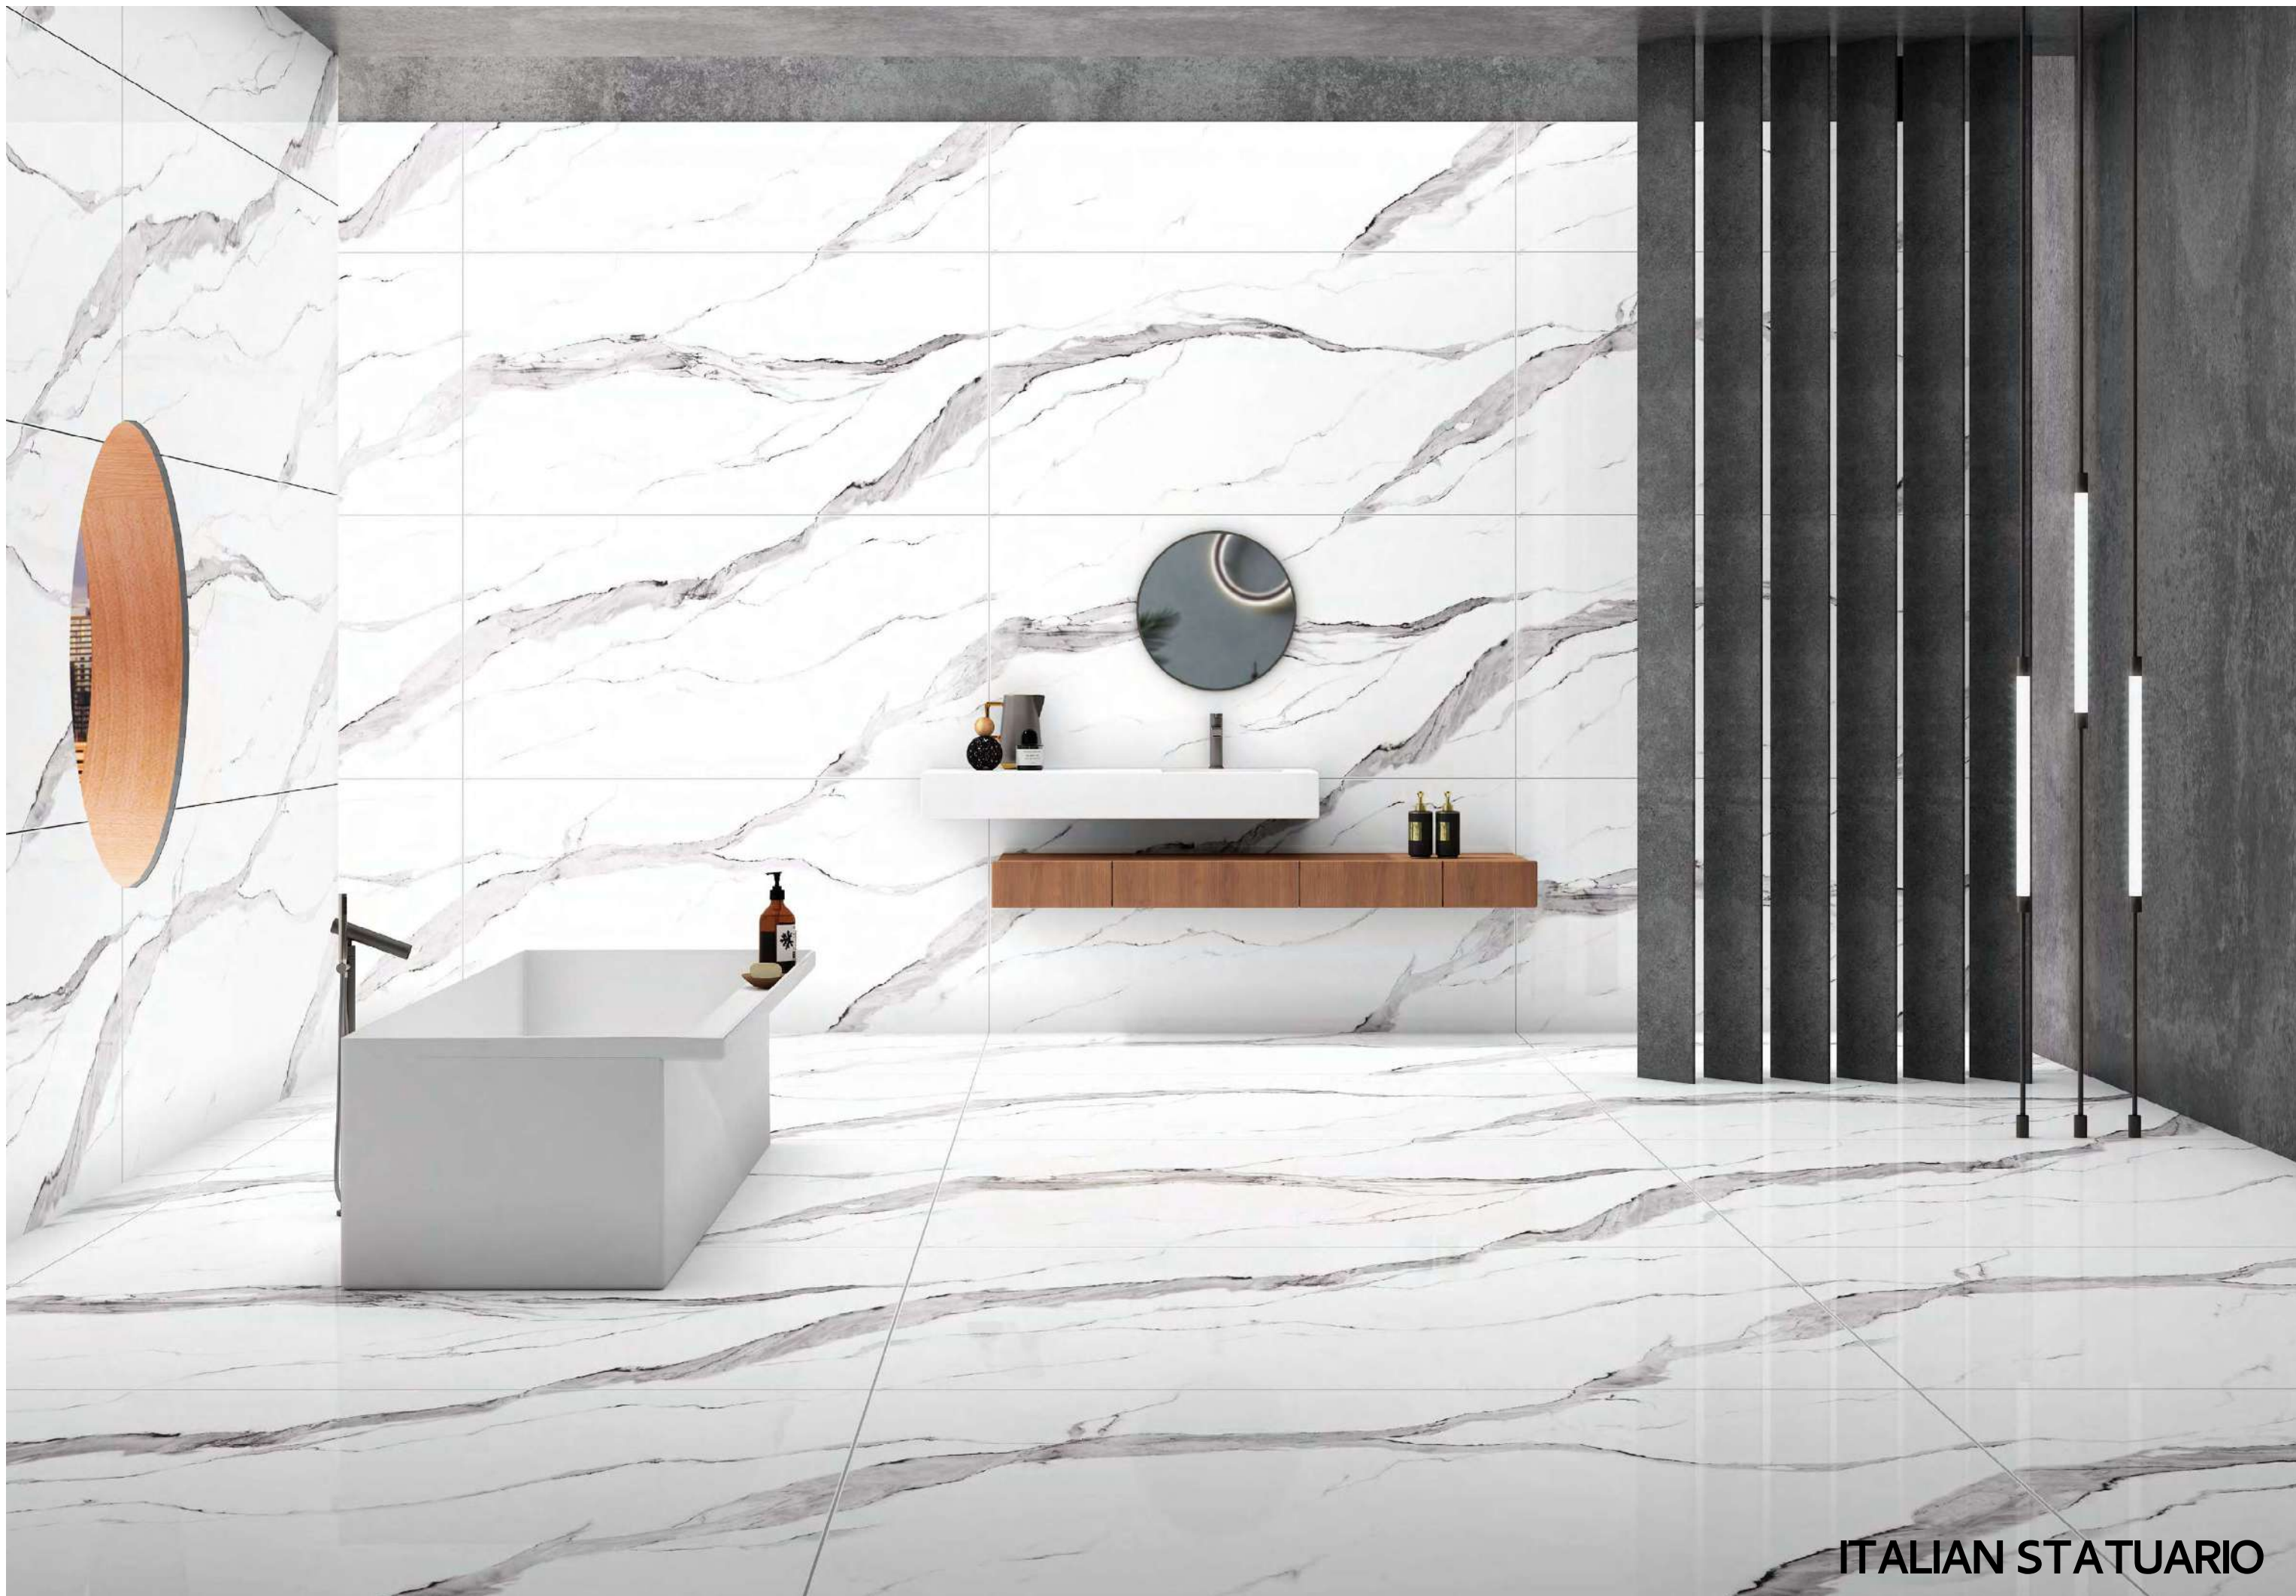

GROSERO BEIGE

GROSERO BEIGE

Size :
800x1600mm

Finish :
Glossy-Endless

Thickness :
09mm

Random :
04

ITALIAN STATUARIO

ITALIAN STATUARIO