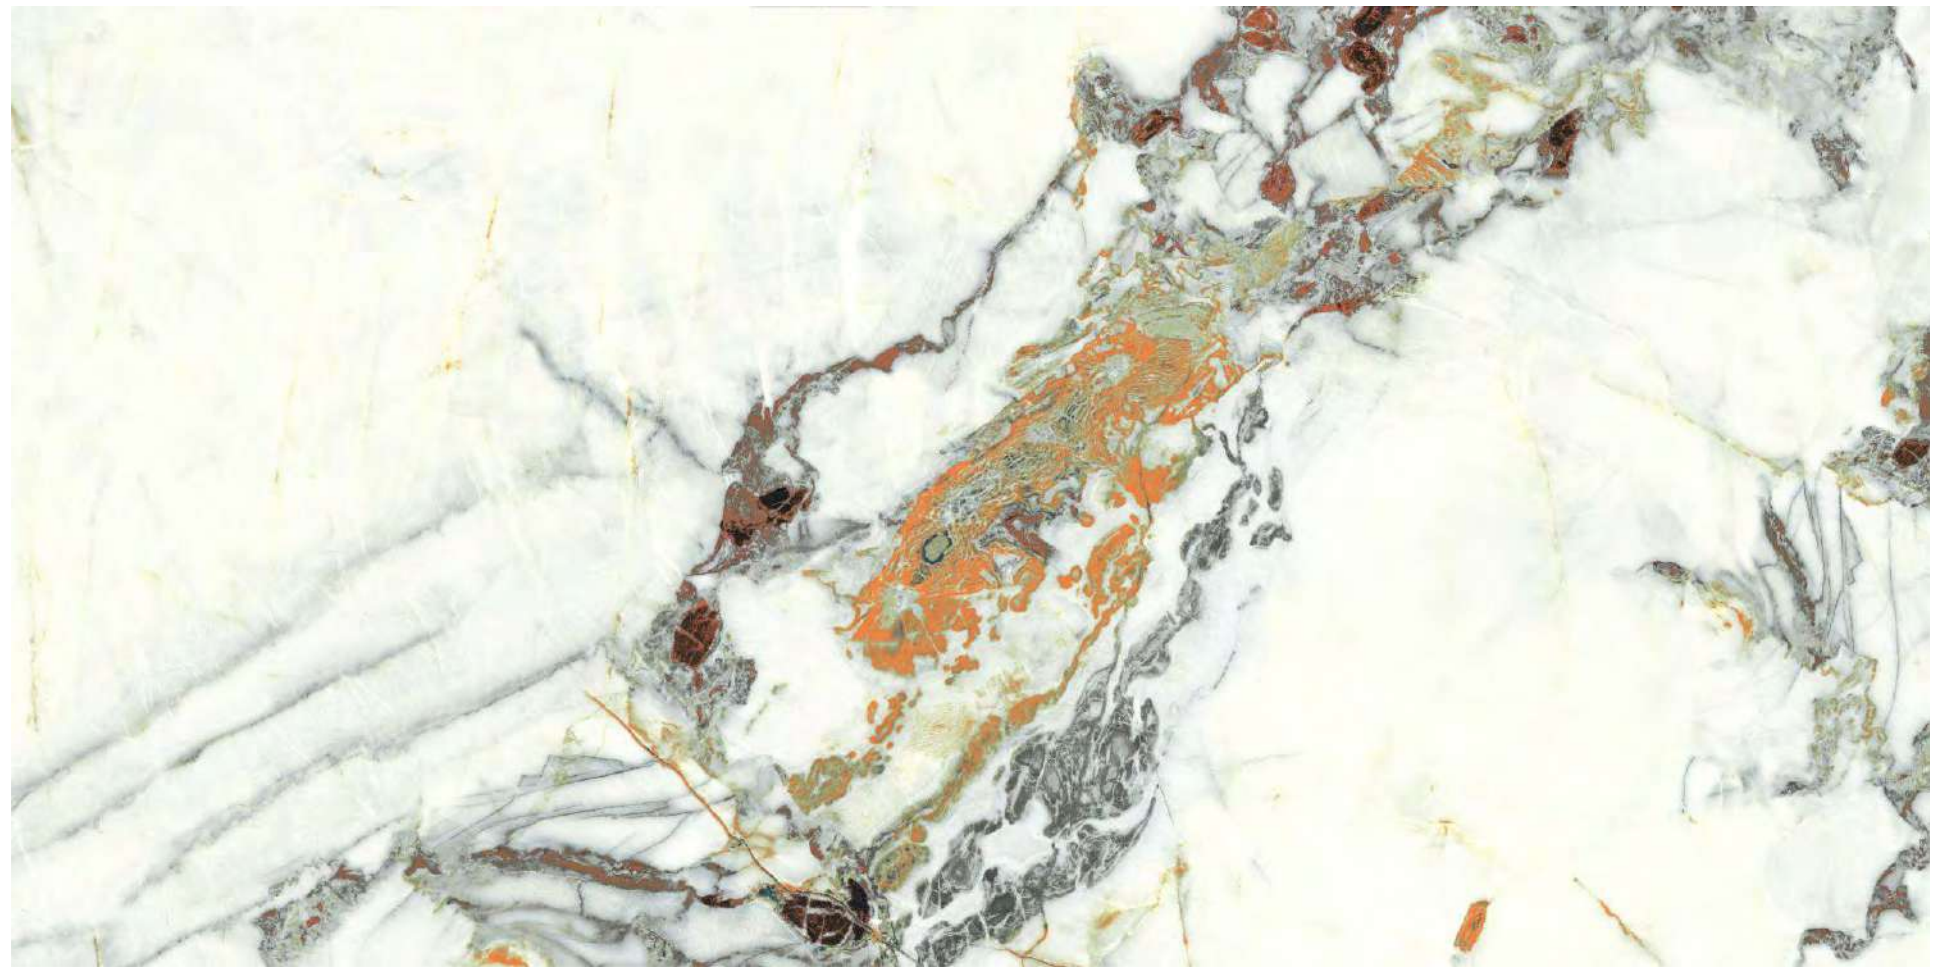

MIRROR
COLLECTION

FUSION
MINT

Hotel Andaluz

> Restau
& Ca

FUSION MINT

800x1600 mm

HIGH GLOSSY COLLECTION

elements of the nature