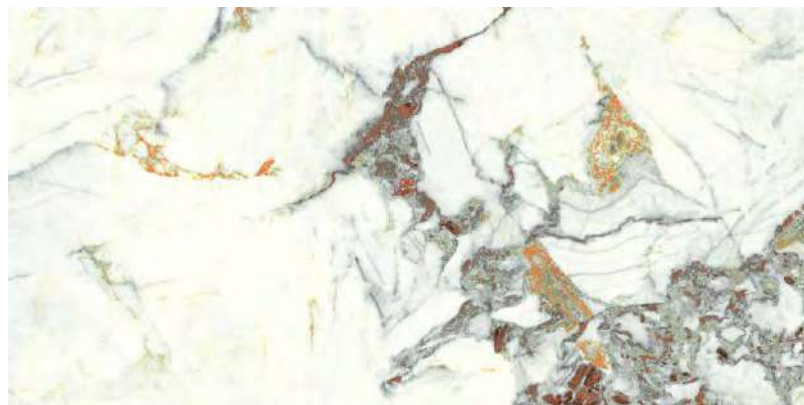

MIRROR
COLLECTION

FUSION
MINT

Hotel Andaluz

> Restau
& Ca

FUSION MINT

800x1600 mm

HIGH GLOSSY COLLECTION

elements of the nature