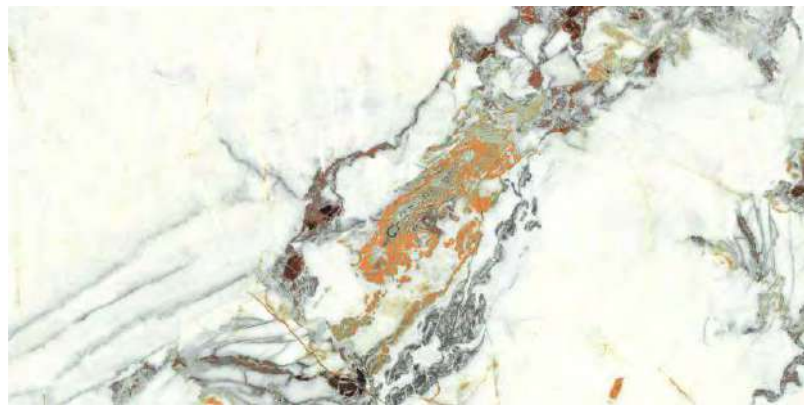

MIRROR
COLLECTION

FUSION
MINT

Hotel Andaluz

> Restau
& Ca

FUSION MINT

800x1600 mm

HIGH GLOSSY COLLECTION

elements of the nature