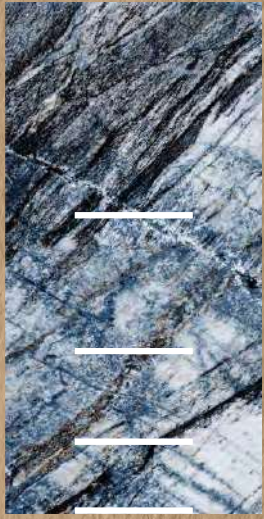

EMERALD
JADE

EQUILIBRIUM

FOSSIL
AGATE

FUSION
MINT

GALACTICO
BLACK

=====
**KATUBA
AQUE**

=====
**KATUBA
BLUE**

=====
LEMURIAN